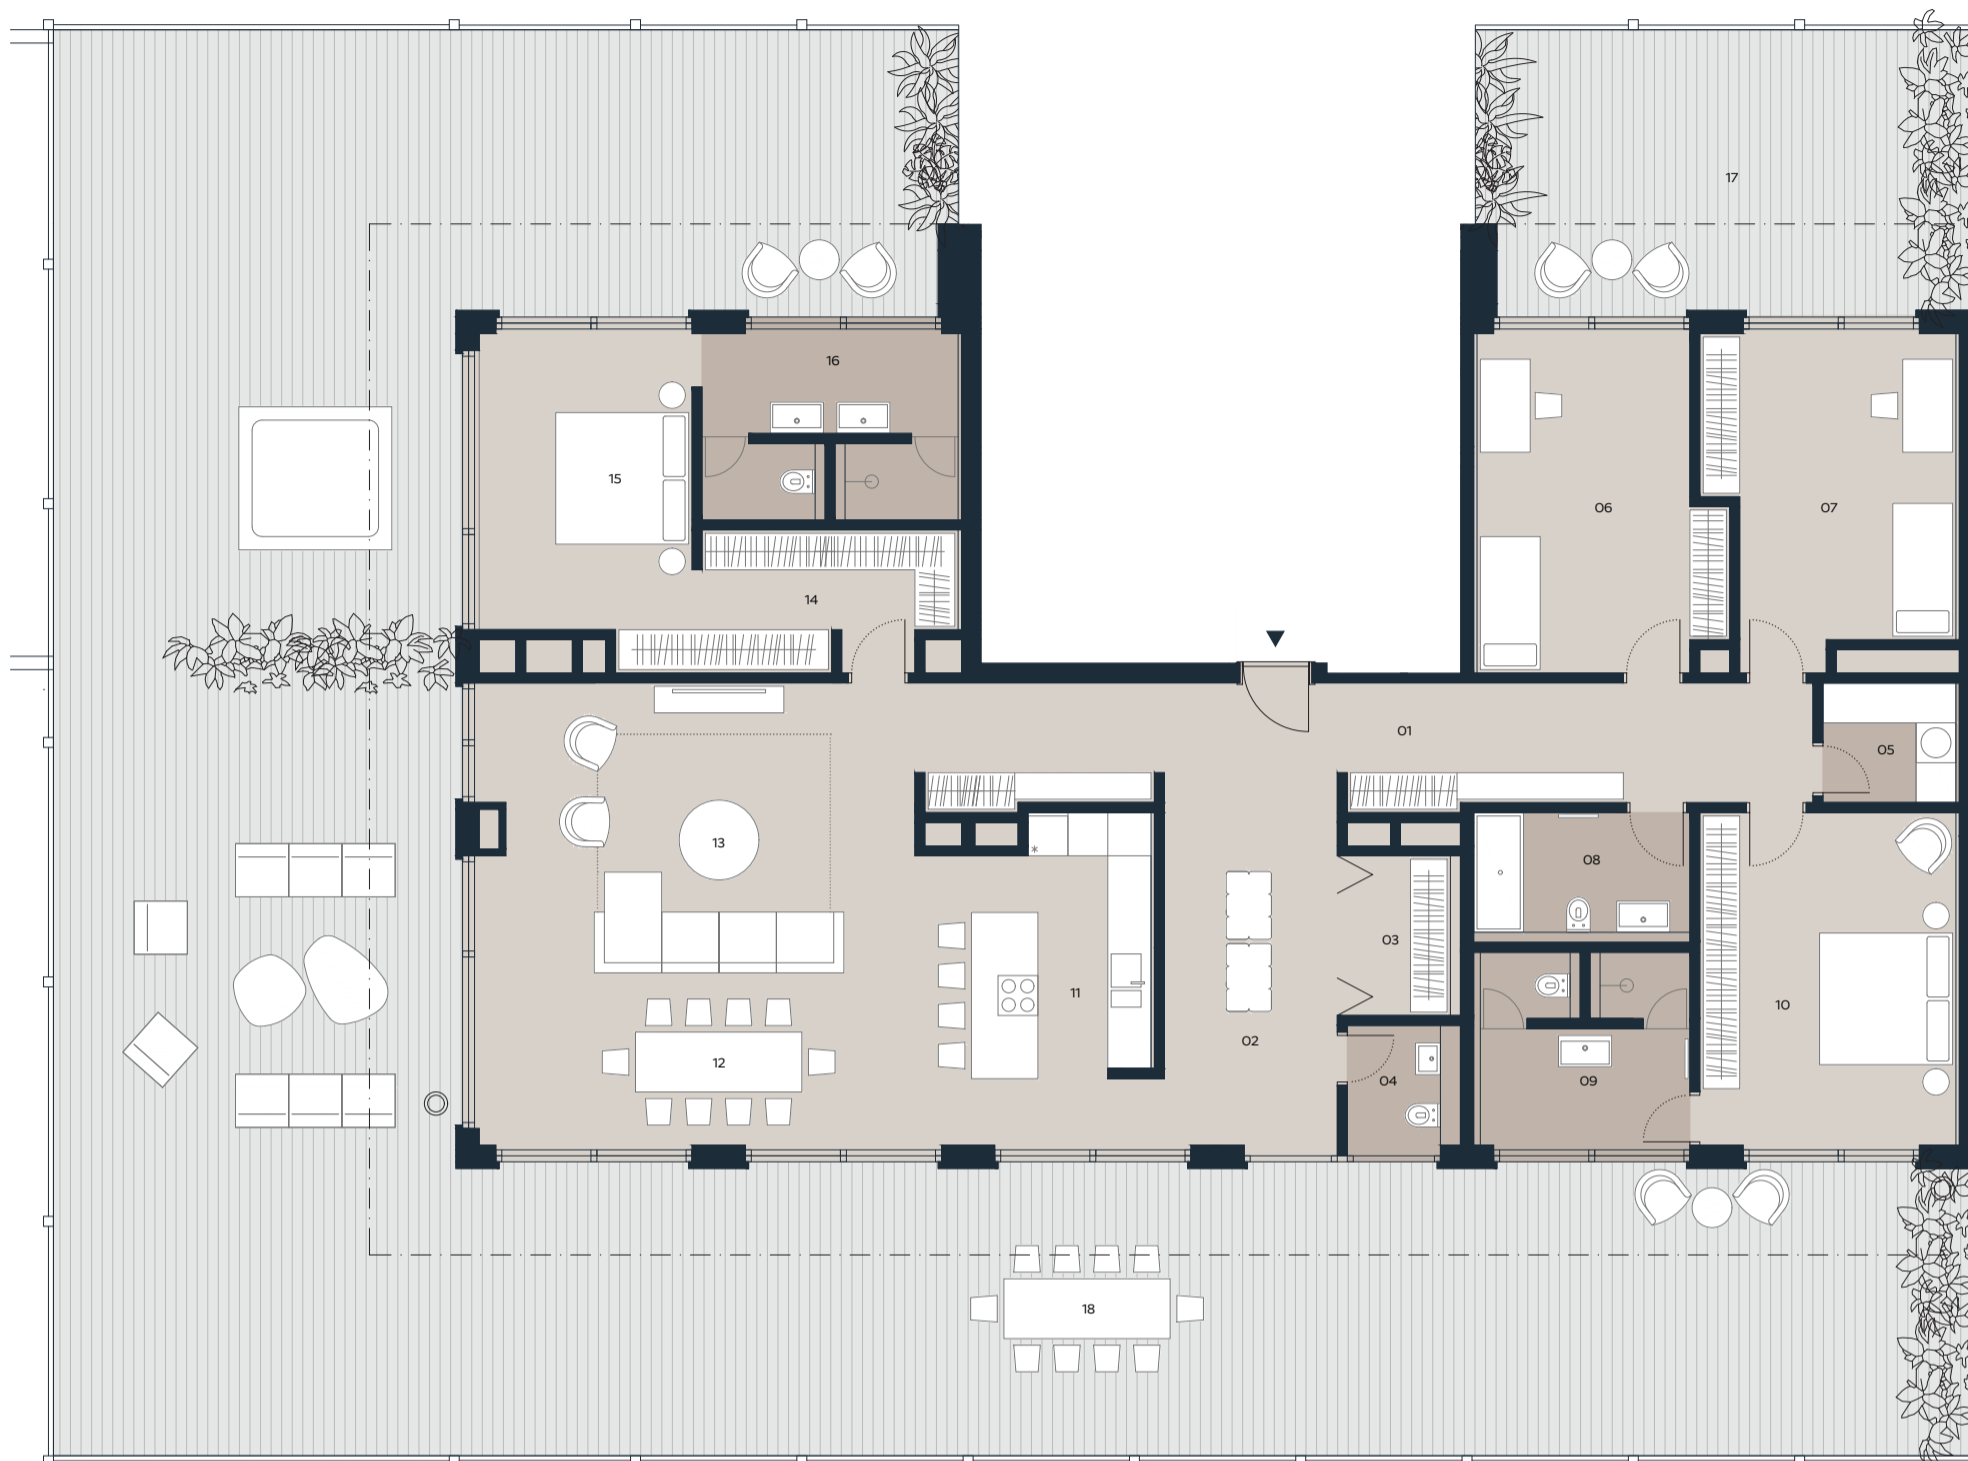

HAUSBERG

P401

01	Chodba	23,39 m ²
02	Hala	14,81 m ²
03	Šatník	4,08 m ²
04	WC	2,74 m ²
05	Práčovňa	3,6 m ²
06	Izba	17,73 m ²
07	Izba	17,26 m ²
08	Kúpeľňa	5,85 m ²
09	Kúpeľňa	8,63 m ²
10	Izba	19,44 m ²
11	Kuchyňa	16,95 m ²
12	Jedáleň	17,58 m ²
13	Obývacia izba	28,42 m ²
14	Šatník	7,76 m ²
15	Spálňa	15,72 m ²
16	Kúpeľňa	10,22 m ²
	Pivničná kobka*	3,78 m ²
Interiér		217,96 m²

17	Terasa	32,34 m ²
18	Terasa	263,67 m ²
Exteriér		296,01 m²

Celková plocha 513,97 m²

*Pivničná kobka sa nachádza na prízemí bytového domu

4. POSCHODIE

5 IZBOVÝ

Zmeny a úpravy vyhradené. Zariadenie a vybavenie bytu je len ilustračné, nie je súčasťou dodávky bytu. Uvedené rozmery sú predbežné a nemusia sa zhodovať s realizačným projektom.