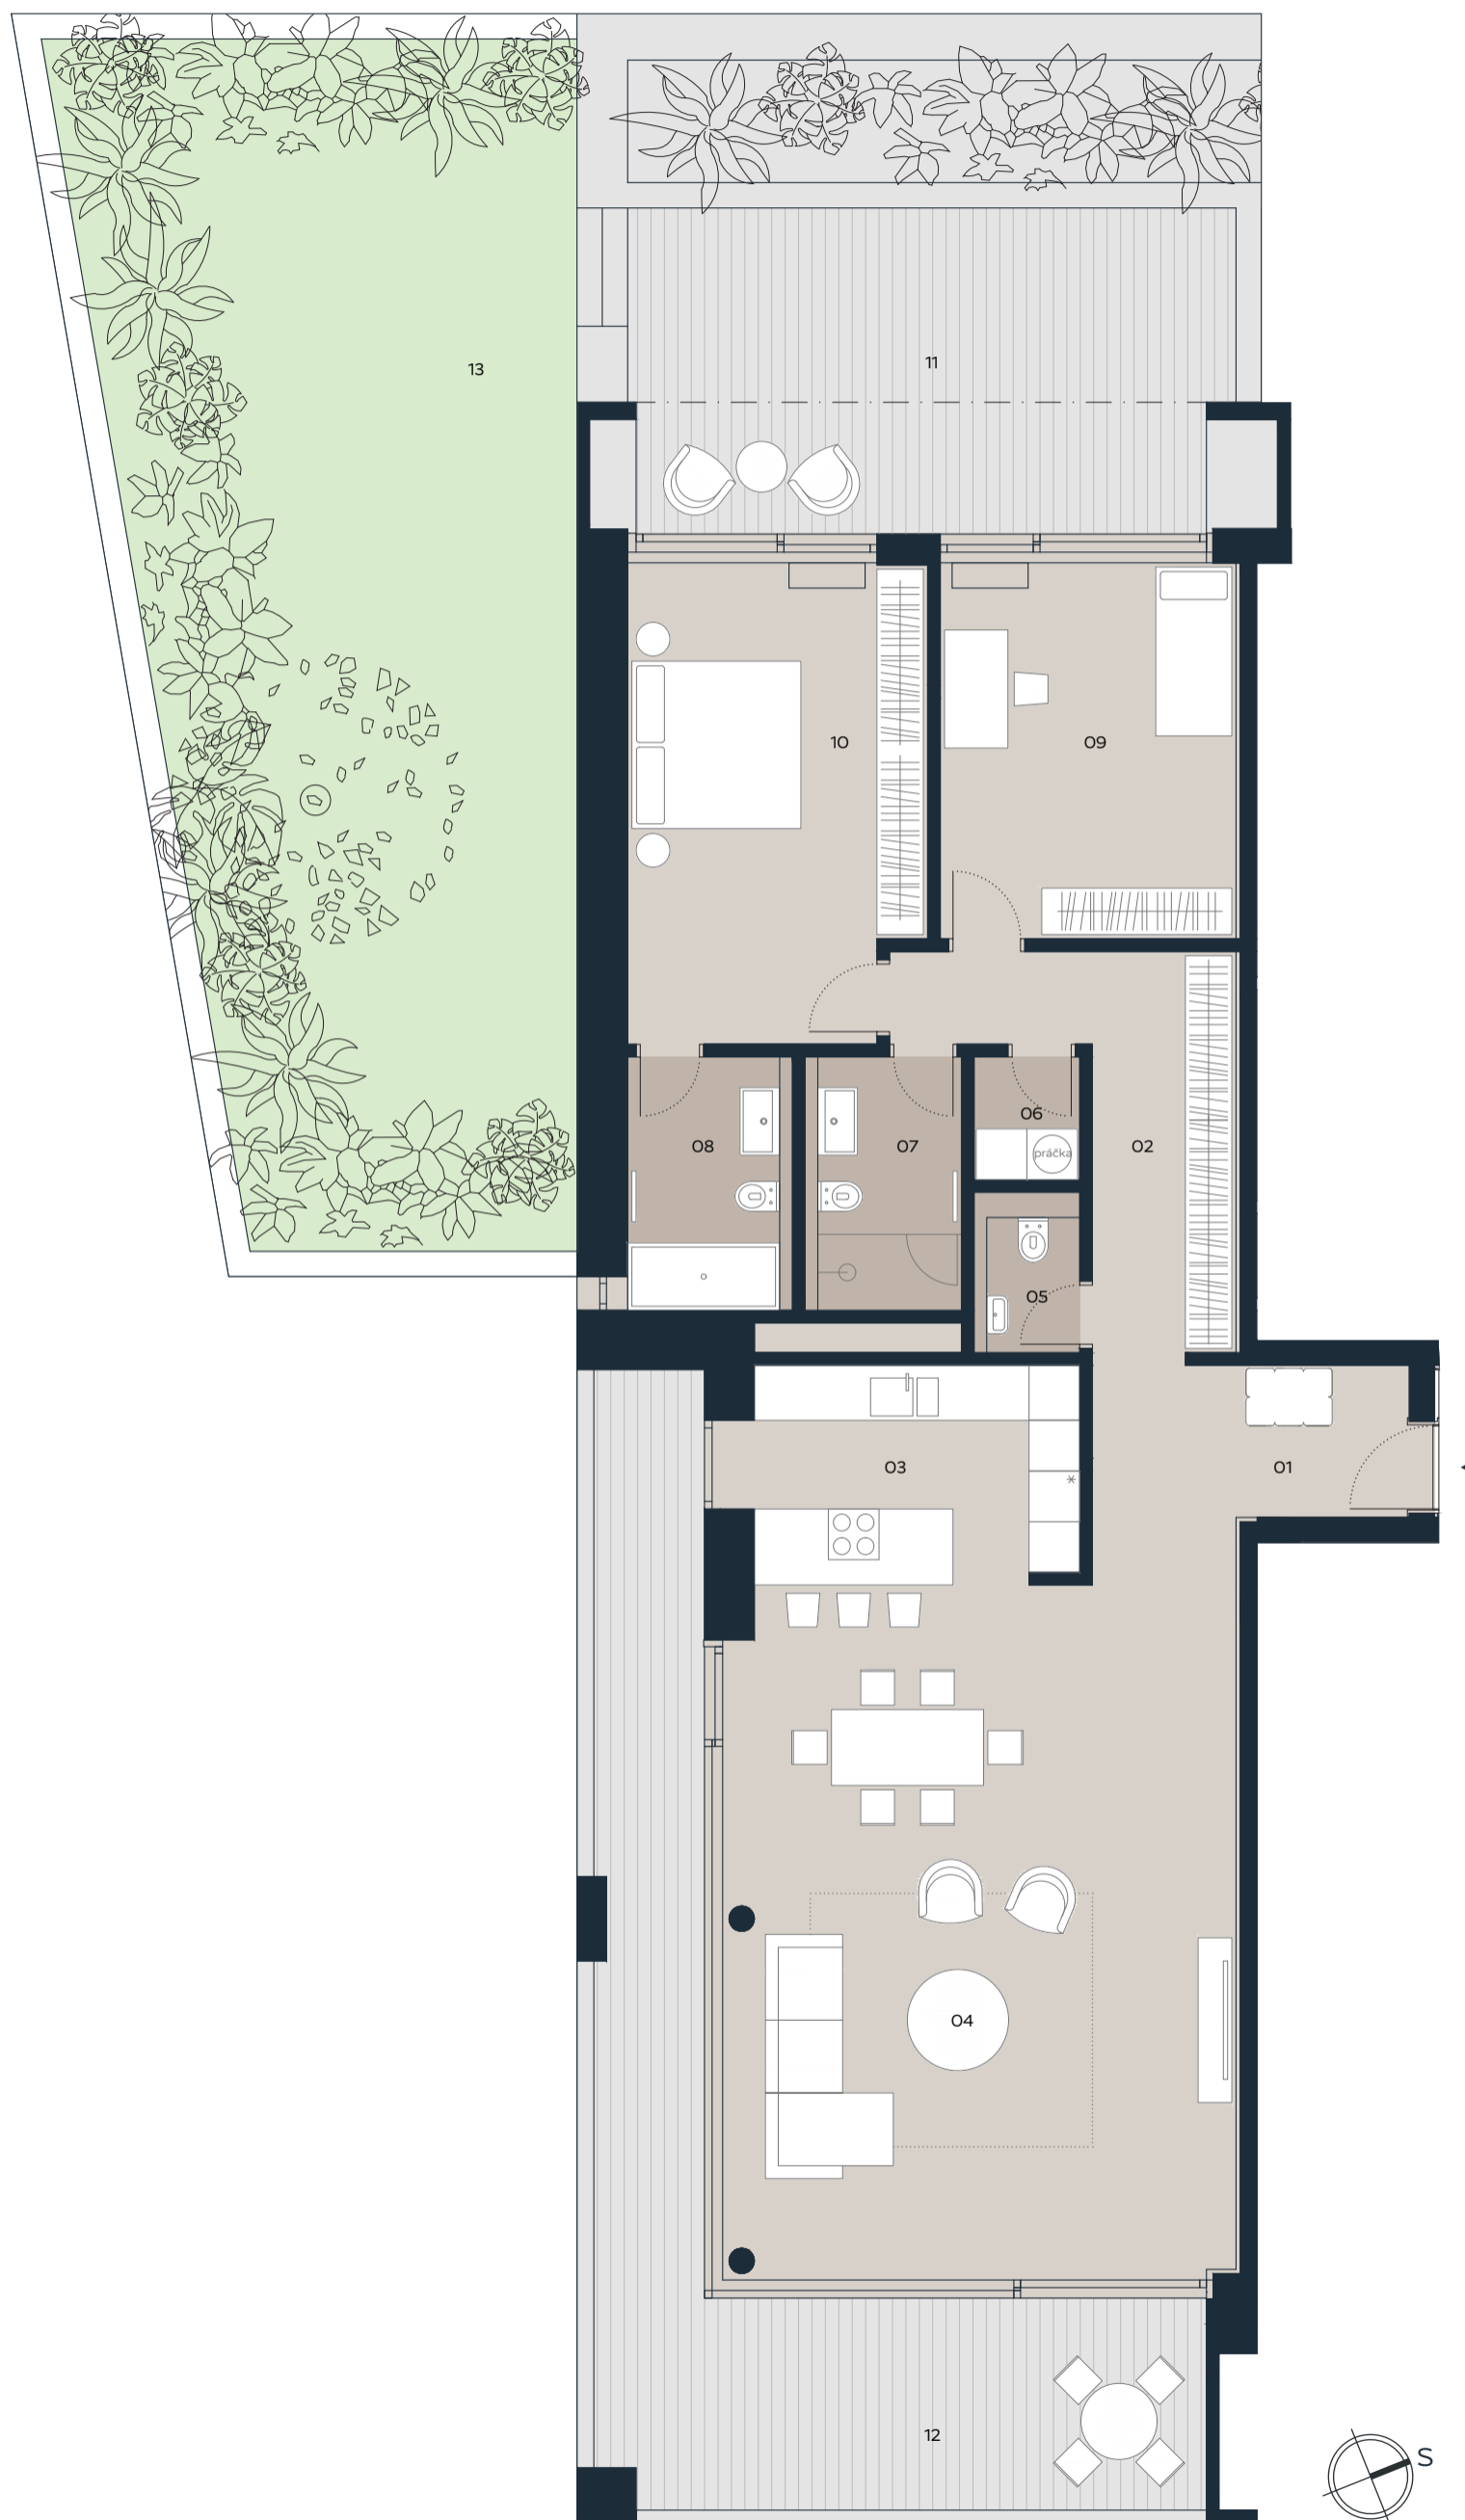

HAUSBERG

P101

01	Zádverie	3,64 m ²
02	Chodba	15,73 m ²
03	Kuchyňa	10,47 m ²
04	Obývacia izba	49,68 m ²
05	Wc	1,84 m ²
06	Práčovňa	1,86 m ²
07	Kúpeľňa	5,35 m ²
08	Kúpeľňa	5,66 m ²
09	Izba	15,42 m ²
10	Spálňa	19,48 m ²
	Pivničná kobka*	3,47 m ²
Interiér		132,6 m²
11	Terasa	28,92 m ²
12	Balkón	32,19 m ²
13	Záhrada	73,24 m ²
Exteriér		134,35 m²

Celková plocha 266,95 m²

*Pivničná kobka sa nachádza na prízemí bytového domu

1. POSCHODIE

3 IZBOVÝ

Zmeny a úpravy vyhradené. Zariadenie a vybavenie bytu je len ilustračné, nie je súčasťou dodávky bytu. Uvedené rozmery sú predbežné a nemusia sa zhodovať s realizačným projektom.